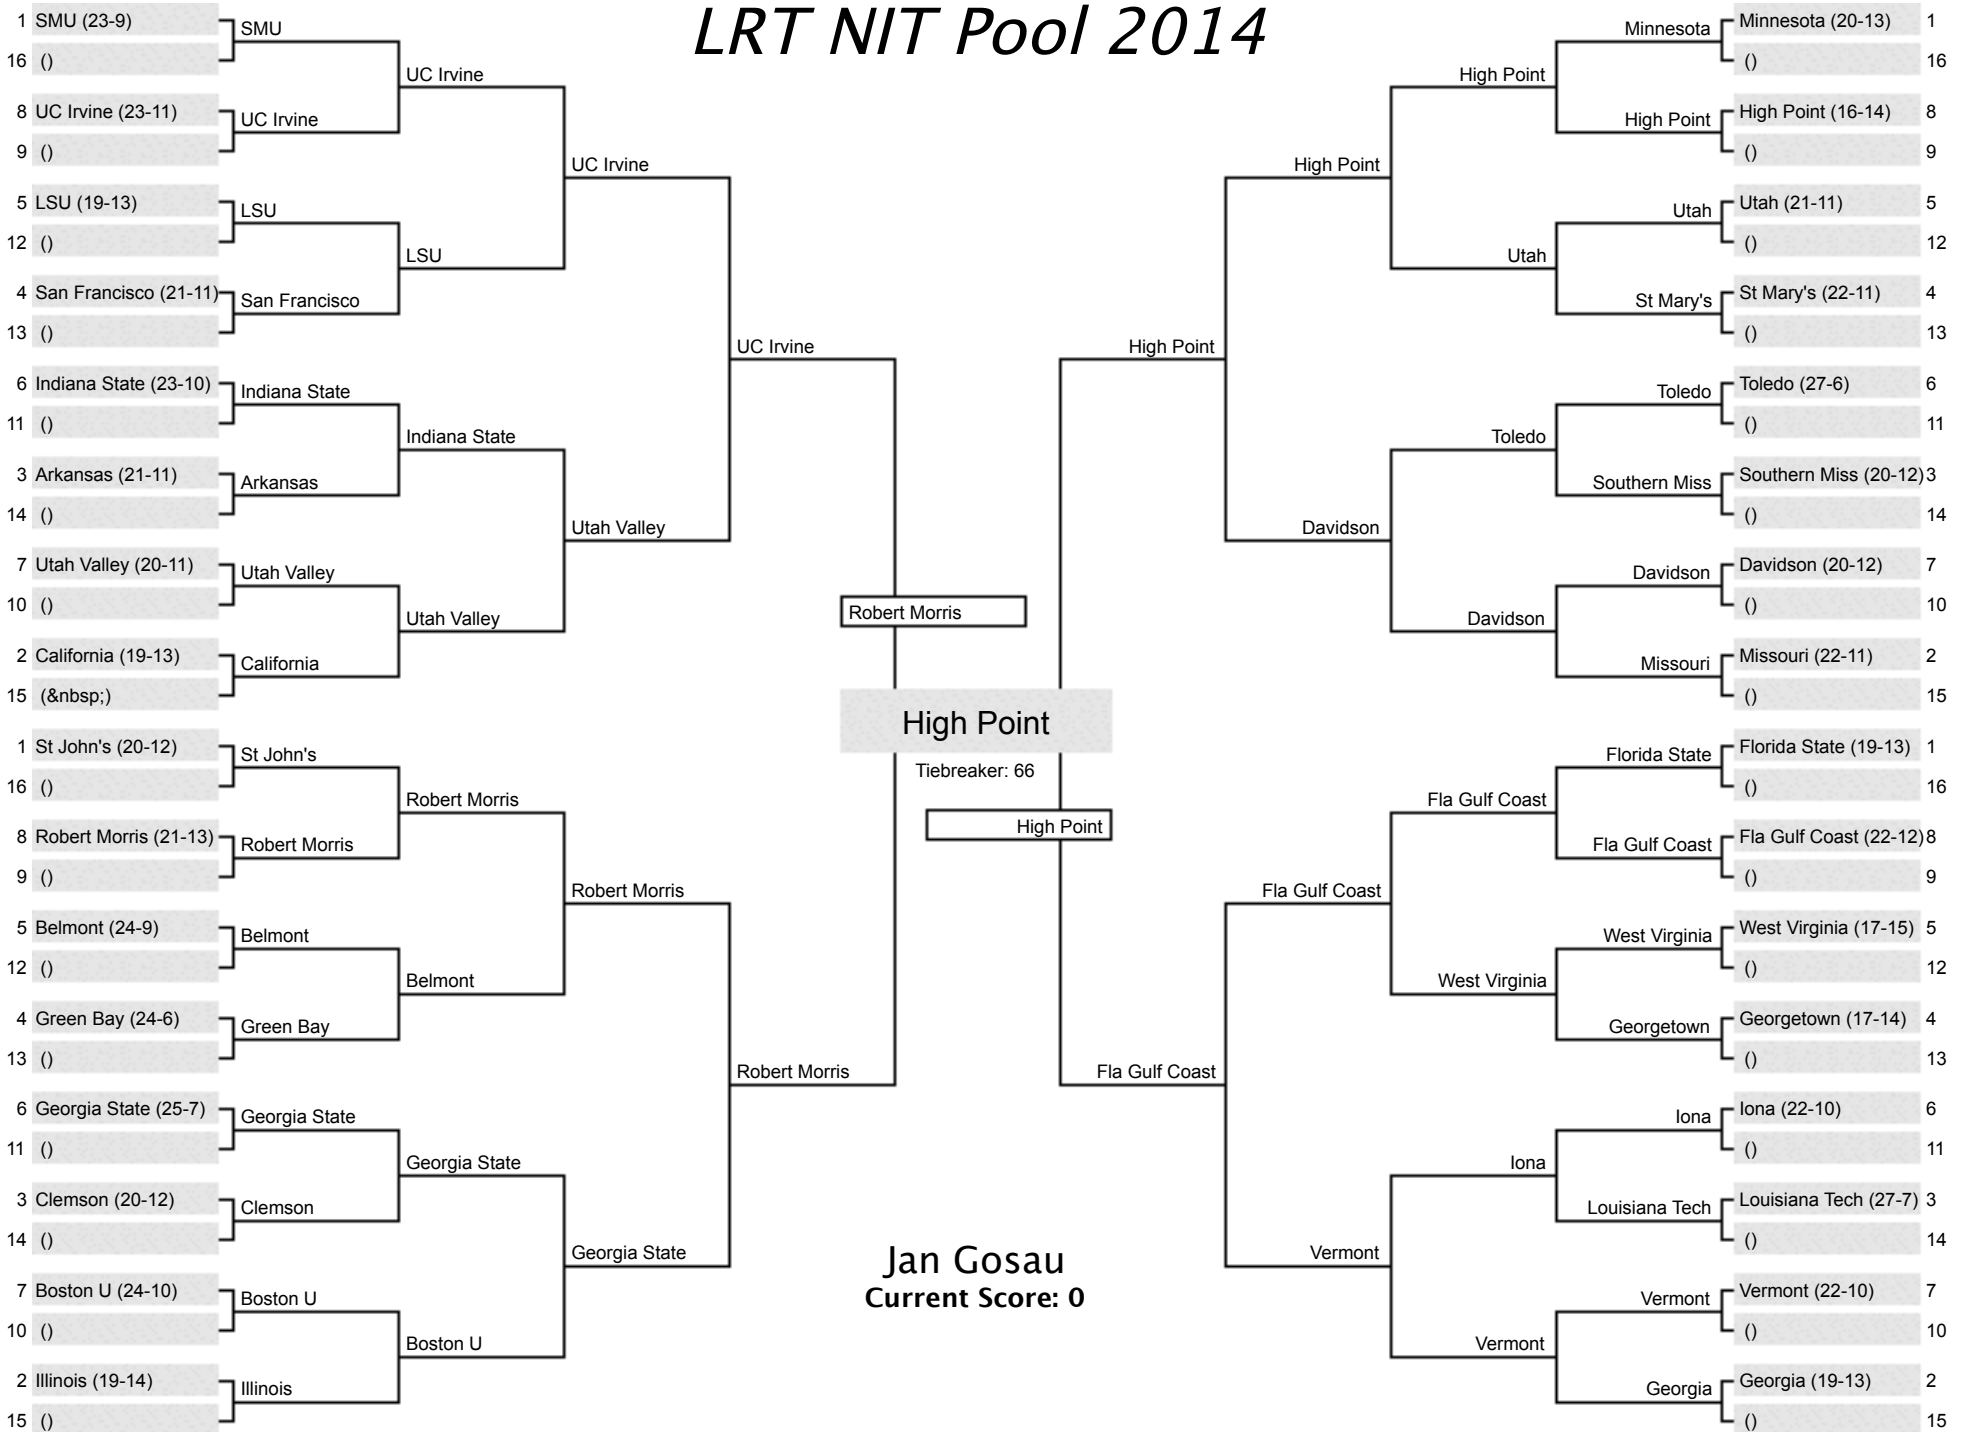

LRT NIT Pool 2014

LRT NIT Pool 2014

LRT NIT Pool 2014

LRT NIT Pool 2014

LRT NIT Pool 2014

LRT NIT Pool 2014

LRT NIT Pool 2014

LRT NIT Pool 2014

LRT NIT Pool 2014

Erik Nell
Current Score: 0

LRT NIT Pool 2014

LRT NIT Pool 2014

LRT NIT Pool 2014

LRT NIT Pool 2014

LRT NIT Pool 2014

LRT NIT Pool 2014