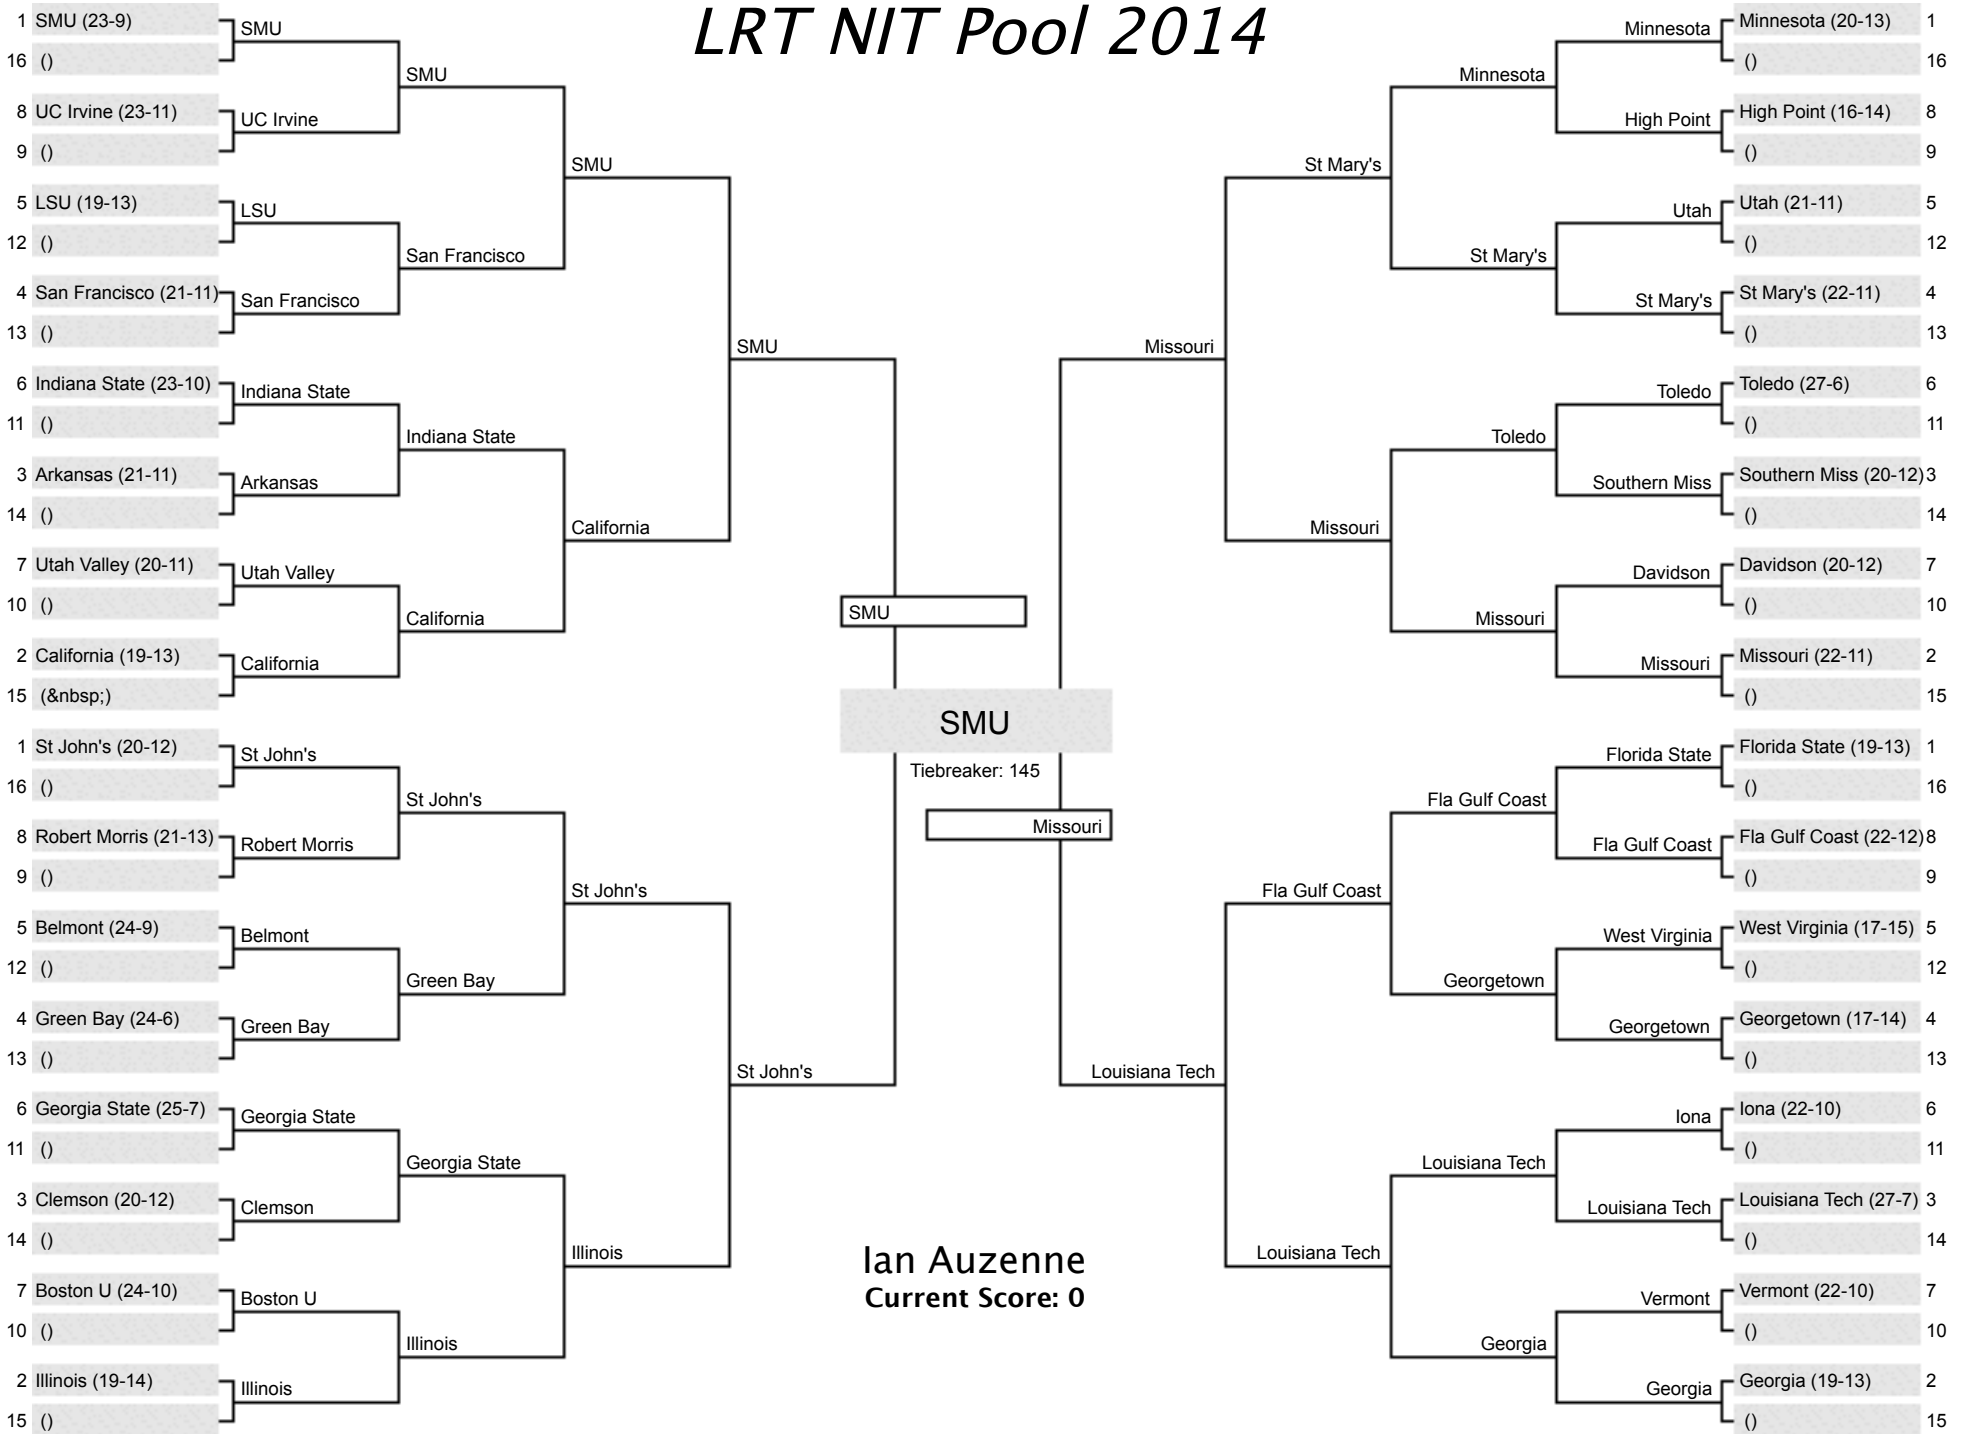

LRT NIT Pool 2014

LRT NIT Pool 2014

LRT NIT Pool 2014

LRT NIT Pool 2014

LRT NIT Pool 2014

LRT NIT Pool 2014

LRT NIT Pool 2014

LRT NIT Pool 2014

LRT NIT Pool 2014

Erik Nell
Current Score: 0

LRT NIT Pool 2014

LRT NIT Pool 2014

LRT NIT Pool 2014

LRT NIT Pool 2014

LRT NIT Pool 2014

LRT NIT Pool 2014