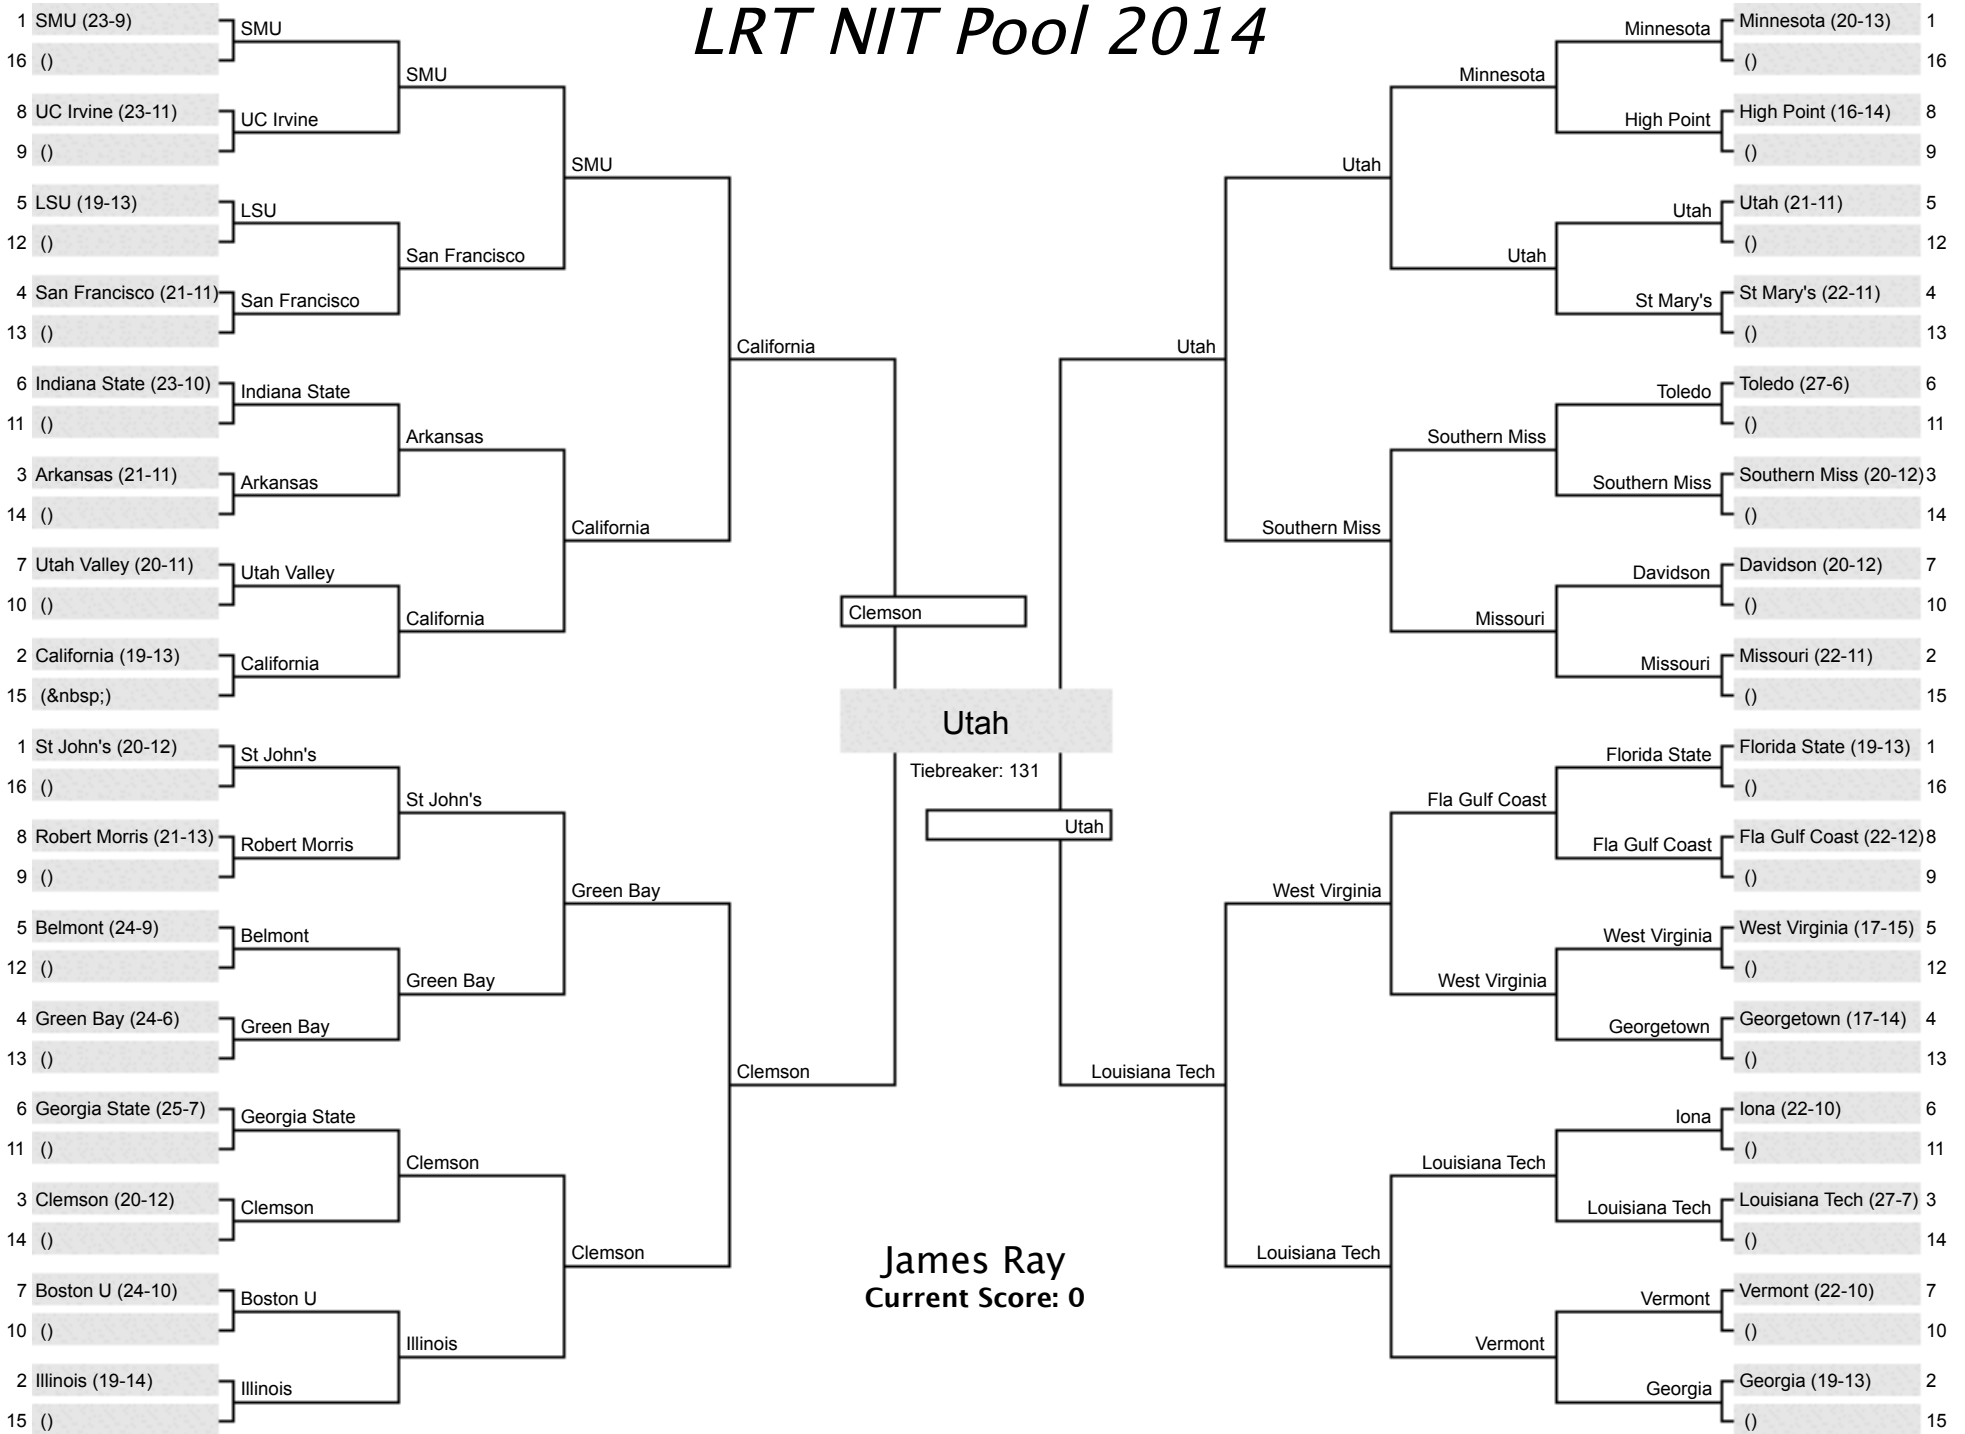

LRT NIT Pool 2014

LRT NIT Pool 2014

LRT NIT Pool 2014

LRT NIT Pool 2014

LRT NIT Pool 2014

LRT NIT Pool 2014

LRT NIT Pool 2014

LRT NIT Pool 2014

LRT NIT Pool 2014

Erik Nell
Current Score: 0

LRT NIT Pool 2014

LRT NIT Pool 2014

LRT NIT Pool 2014

LRT NIT Pool 2014

LRT NIT Pool 2014

LRT NIT Pool 2014